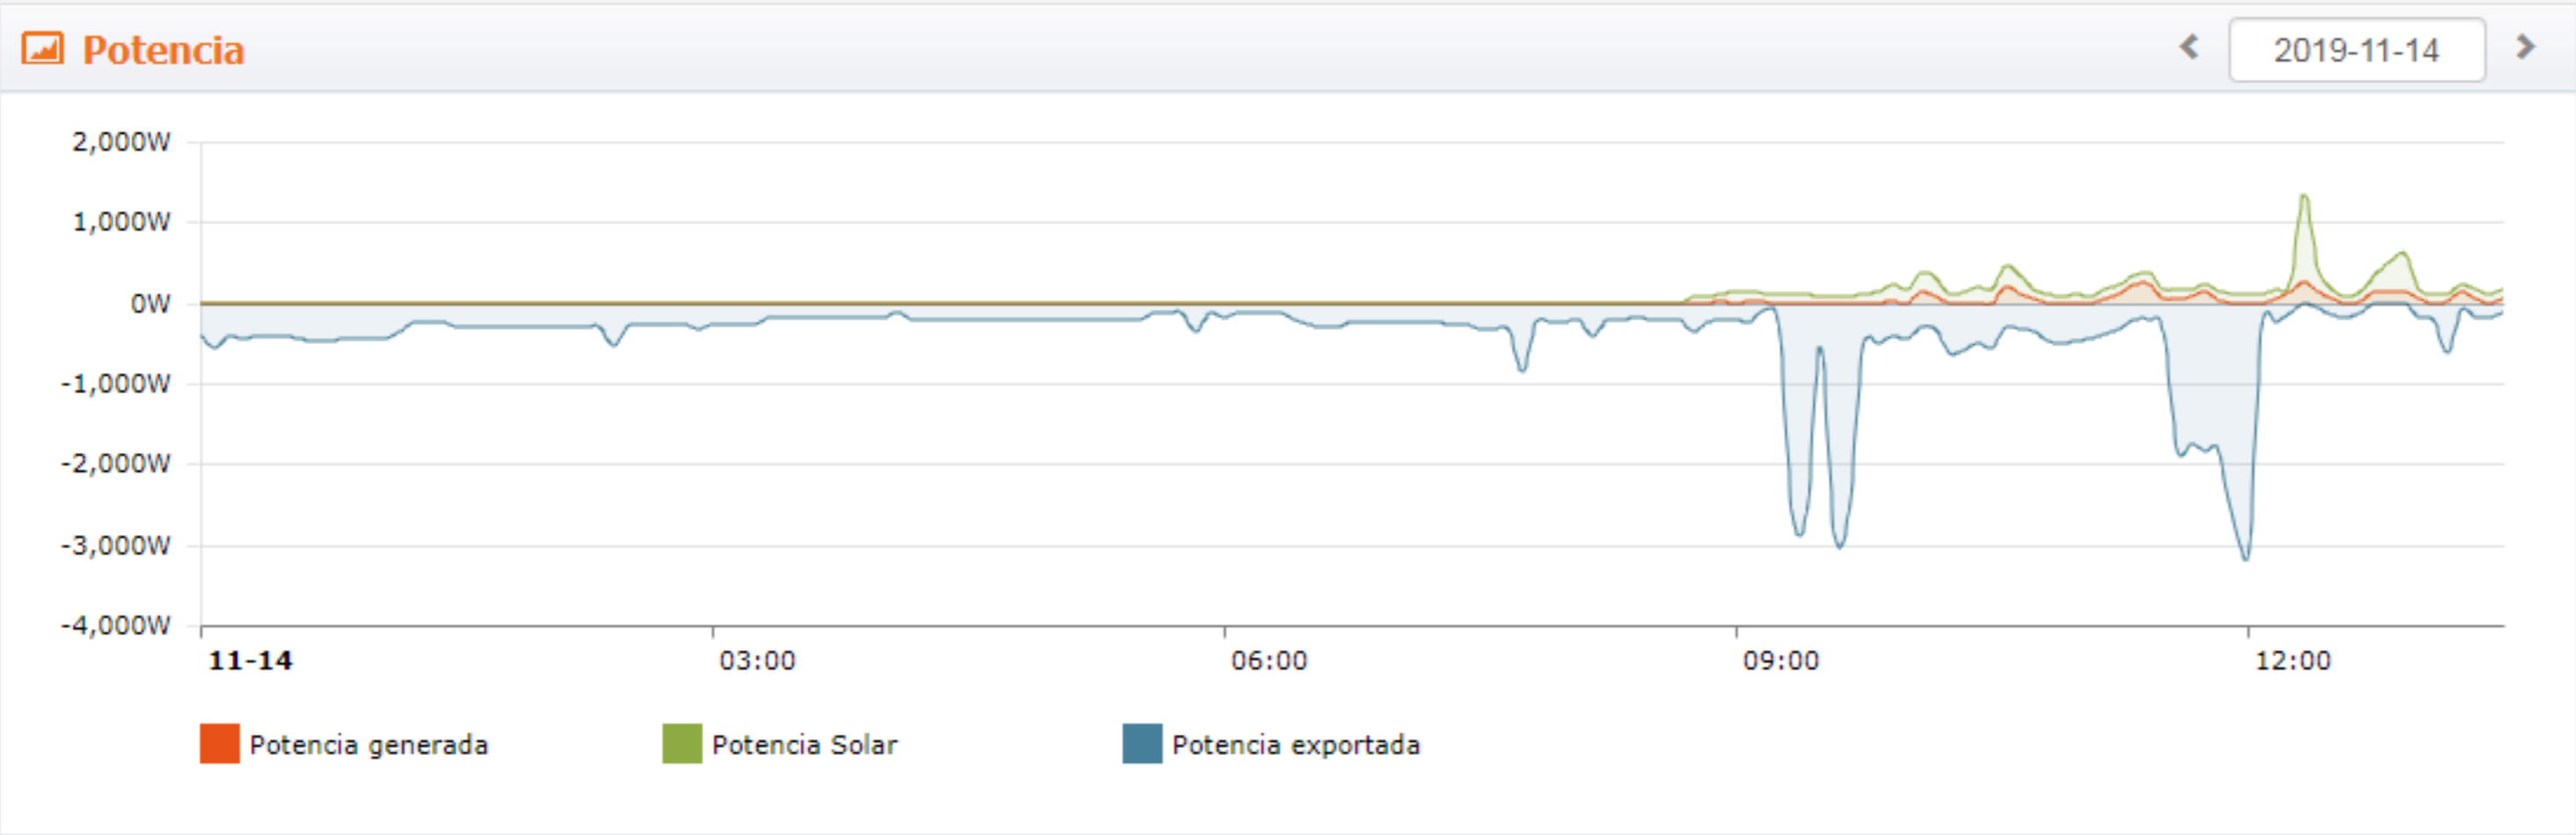

Potencia actual 37W	Producción de hoy 0.2kWh	Producción mensual 23.45kWh	Producción anual 1171.21kWh	Producción total 1171.21kWh
--------------------------------------	---	--	--	--

Datos del Sistema

Potencia instalada	5 KW
Fecha de puesta en marcha	2019-04-19
Arboles plantados	3.16 arboles
CO2 equivalente	1.17 toneladas
Ahorro !	€234.24
Potencia nominal	5 KW