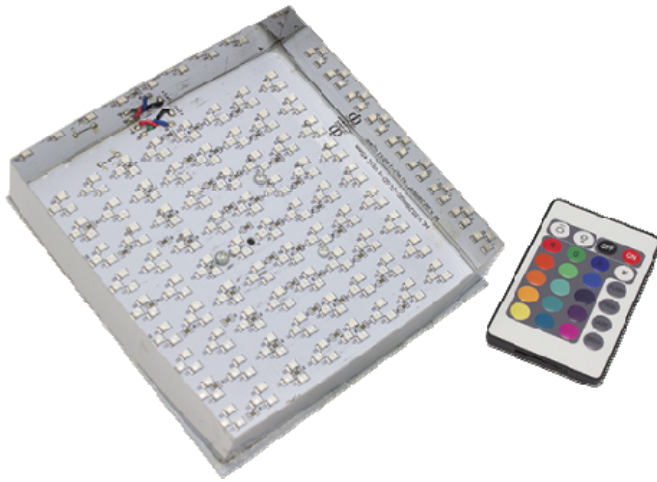

PLANCHA CUADRADA 20W LED RGB

Wattios (W)	20w
Angulo de Apertura (°)	120°
Lúmenes (lm)	1850 lm
Dimensiones (mm)	145x145 mm
Observaciones	Requiere LED Driver y controlador LED