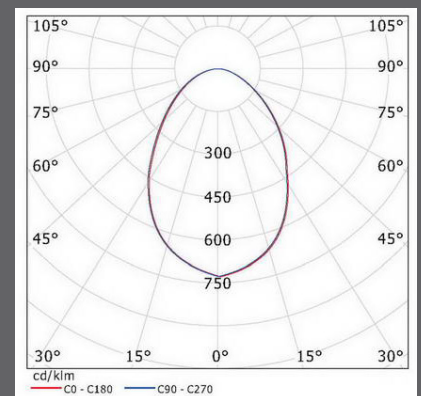

DOWNLIGHT EMPOTRABLE 5W

LED

Potencia: 5W

Chip: COB

Disipador: Aluminio

Lente: Cristal

Flujo Lumínico:
>1.980Lm

CRI: RA>85

Factor Potencia (PF): >0,90

Índice de Protección: IP20

Dimensiones:
Ø95 x H80mm

Peso: 0,62 Kg

DOWNLIGHT COB 5W

CE ROSH

90% AHORRO