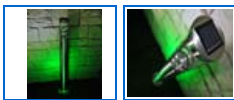

BALIZA SOLAR 3W 1m DE ALTURA

IP: **68**
Potencia: **3W** Casquillo:
Voltaje: **12V** Apertura: **360°**
Color: **4200K** Dimable: **NO**
Driver: **INCLUIDO**
Durabilidad: **20000** Medidas
(mm): **60*100**